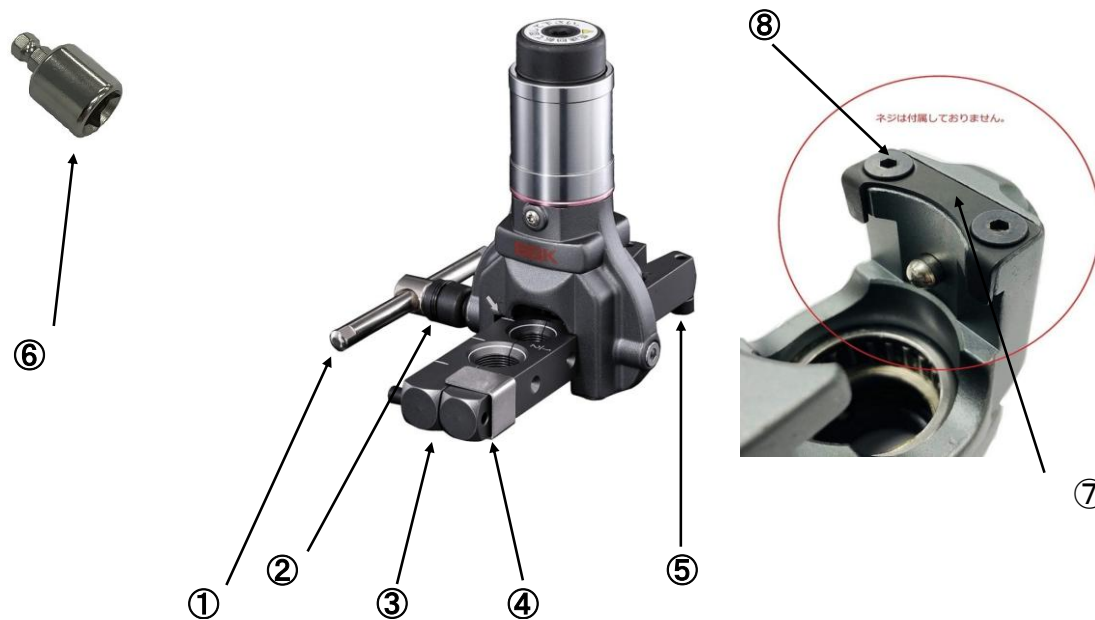

品番	部品	部品番号	品番	備考
700-DPC 700-DPA 700-D	クランプハンドル	①	DCH-700	
	クランプハンドルアダプター	②	DCHA-700	
	ゲージバー	③	BBK7PG	FA-700、BBK7HHB付き。 1/4, 3/8, 1/2, 5/8 (4穴)
	面出しガイド	④	FA-700	
	六角ボルト	⑤	BBK7HHB	2個1セット。
	六角→四角変換アダプター	⑥	DCH-764	
	本体底部プレート	⑦	HSP-700	ネジ別売
	本体底部プレート留めネジ	⑧	HSP-700-N	